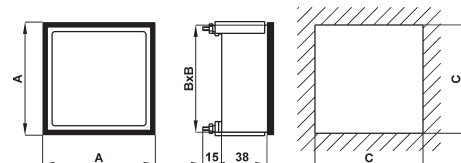

| Вирізи панелей та рамки | | Артикул |
|---|-----------|------------------|
| Кришки вирізів панелей | 48 x 48 | 4F48TAP |
| | 72 x 72 | 4F72TAP |
| | 96 x 96 | 4F96TAP |
| | 144 x 144 | 4F14TAP |
| Аксесуар для монтажу врівень 96x96 для приладів 72x72 | X72... | 4C7296XK |
| Аксесуар для монтажу врівень 72x72 для модульних приладів (3 DIN-модулі) | Q52... | 4C5272XK |
| Аксесуар для монтажу врівень 96x96 для модульних приладів (3 DIN-модулі) | Q52... | 4C5296XK |
| Аксесуар для монтажу врівень 96x96 для модульних приладів (4 DIN-модулі) | C70Q... | 4C70X XXK |
| Комплект рамки для монтажу врівень лічильника електроенергії, затвердженого ENE | CSEZMD... | 4CSEZMDK |

| Артикул | A | B | C |
|---------|-----|-----|-----|
| 4F48TAP | 48 | 44 | 45 |
| 4F72TAP | 72 | 67 | 68 |
| 4F96TAP | 96 | 91 | 92 |
| 4F14TAP | 144 | 137 | 138 |

4CSEZMDK

4C7296XK

4C5296XK

4C70X XXK