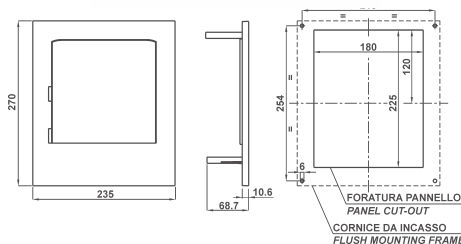

| Вирізи панелей та рамки | | Артикул |
|---|-----------|------------------|
| Кришки вирізів панелей | 48 x 48 | 4F48TAP |
| | 72 x 72 | 4F72TAP |
| | 96 x 96 | 4F96TAP |
| | 144 x 144 | 4F14TAP |
| Аксесуар для монтажу врівень 96x96 для приладів 72x72 | X72... | 4C7296XK |
| Аксесуар для монтажу врівень 72x72 для модульних приладів (3 DIN-модулі) | Q52... | 4C5272XK |
| Аксесуар для монтажу врівень 96x96 для модульних приладів (3 DIN-модулі) | Q52... | 4C5296XK |
| Аксесуар для монтажу врівень 96x96 для модульних приладів (4 DIN-модулі) | C70Q... | 4C70X XXK |
| Комплект рамки для монтажу врівень лічильника електроенергії, затвердженого ENE | CSEZMD... | 4CSEZMDK |

| Артикул | A | B | C |
|---------|-----|-----|-----|
| 4F48TAP | 48 | 44 | 45 |
| 4F72TAP | 72 | 67 | 68 |
| 4F96TAP | 96 | 91 | 92 |
| 4F14TAP | 144 | 137 | 138 |

4CSEZMDK

4C7296XK

4C5296XK

4C70X XXK